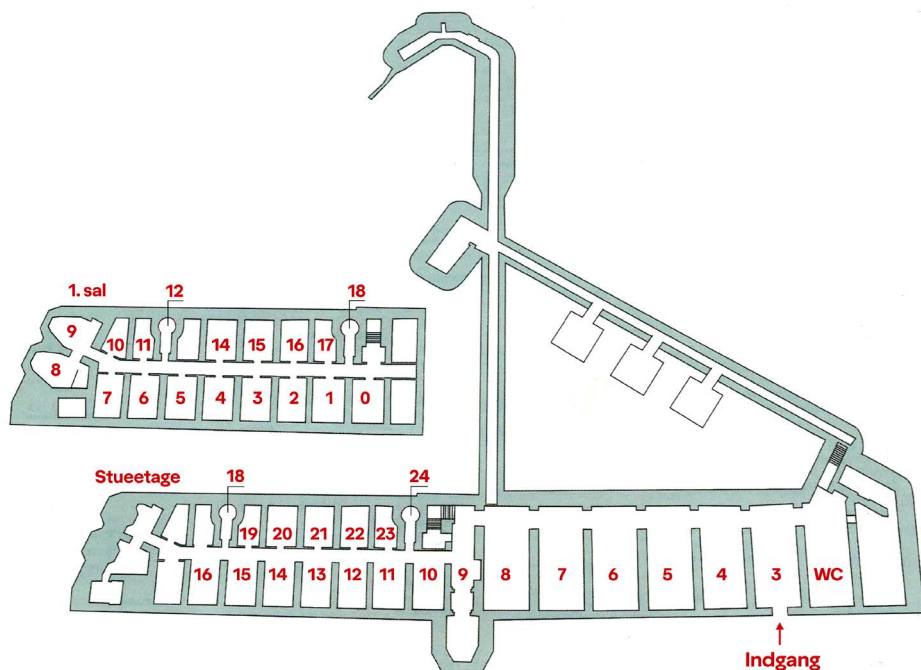

SOMMER UDSTILLINGEN MASNEDØ FORT 2019

skulptur
grafik, foto
maleri, collage
lydinstitution
tekstil matiné
artist talk
koncerter

særudstilling:

X-fiber

Værkfortegnelse

KØB AF VÆRKER sker gennem Sommerudstillingen. Henvendelse i billetsalget. **Priser i DKK.**

Forbehold for ændringer og trykfejl. Alle mål er angivet i højde x bredde (x dybde).

Bemærk: Metalstativerne, der er anvendt til ophængning i rum 23 i stueetagen samt på 1. sal i rum 2, 3, 4, 5, 7, og 14, er ikke til salg. Stativerne er fremstillet til Sommerudstillingen af Multicenter Syd, Nykøbing F.

Udstillingens koordinator: Kit Kjærbye, tlf. 21 40 68 89, email: kitkjærbye@privat.dk

Masnedøfort, Fortvej 8, DK-4760 Vordingborg

Åben: 28. juni–4. august 2019

Tirsdag–søndag kl. 12–17. Mandag lukket

VORDINGBORG
KOMMUNE